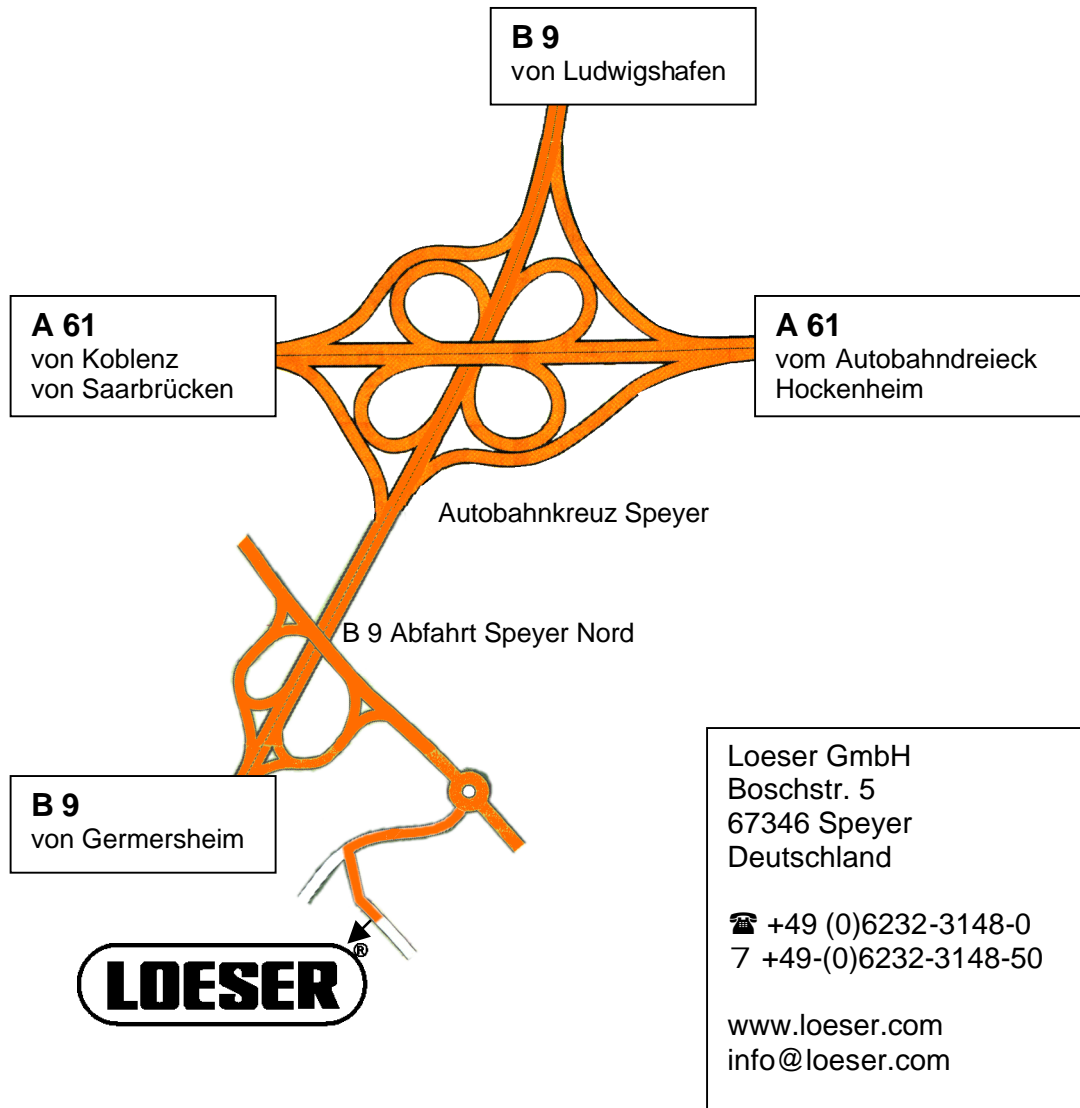

Ihr Weg zu Loeser

Your way to Loeser

Loeser GmbH

Sie kommen von der A 61:

Abfahrt Speyer auf die B 9
Richtung Germersheim
Ausfahrt Speyer-Nord
am Kreisel erste Abfahrt
nächste Straße links
Loeser ist gleich rechts

coming from the A 61:

exit Speyer to the B 9
general direction: Germersheim
first exit (Speyer-Nord)
at the roundabout first exit
next street to the left
Loeser is first on the right side

Ihr Weg zu Loeser

Your way to Loeser

Loeser GmbH

Die Autobahn-Verbindungen:
The Autobahn connections: